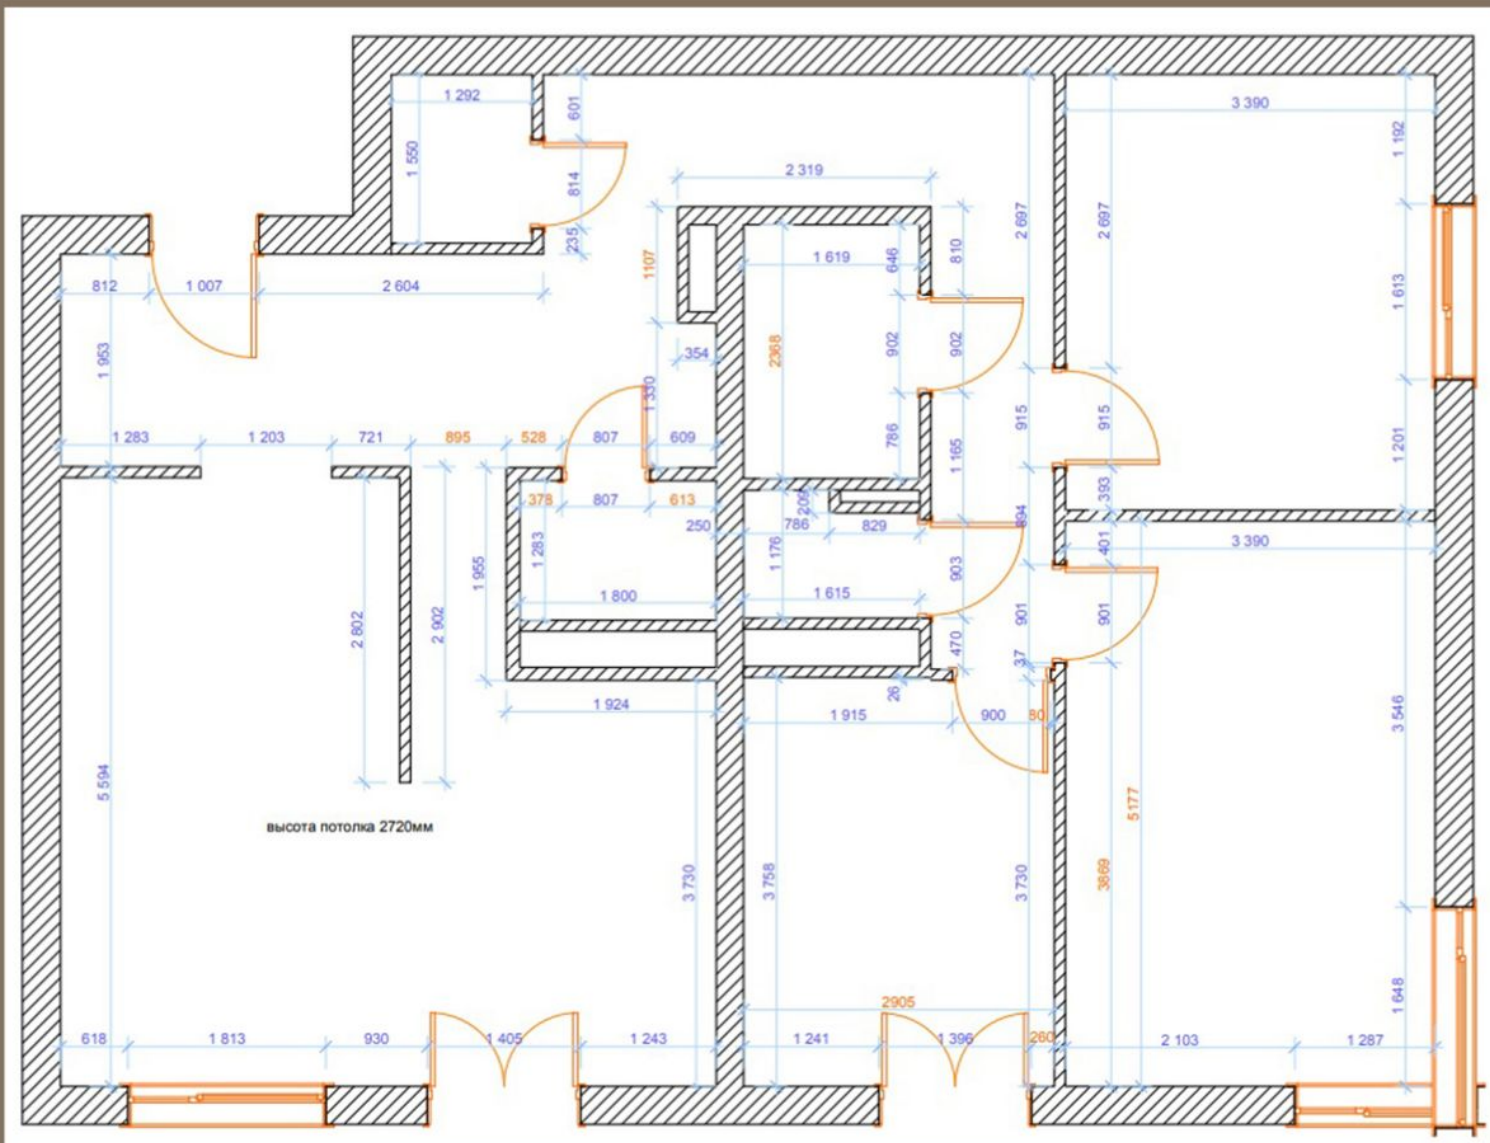

Проверил

ООО «СК АЛЬФА»

Квартира по адресу: город
Екатеринбург, ул. Февральской
революции, 15

С/у гостевой

ЛИСТ
15

ЛИСТОВ
16

| | | | | |
|----------------|--|---|----|--------|
| Чертил | | Квартира по адресу: город Екатеринбург, ул. Февральской революции, 15 | | |
| Проверил | | Обмерочный план | | |
| ООО «СК АЛЬФА» | | ЛИСТ | 16 | ЛИСТОВ |
| | | | | 16 |