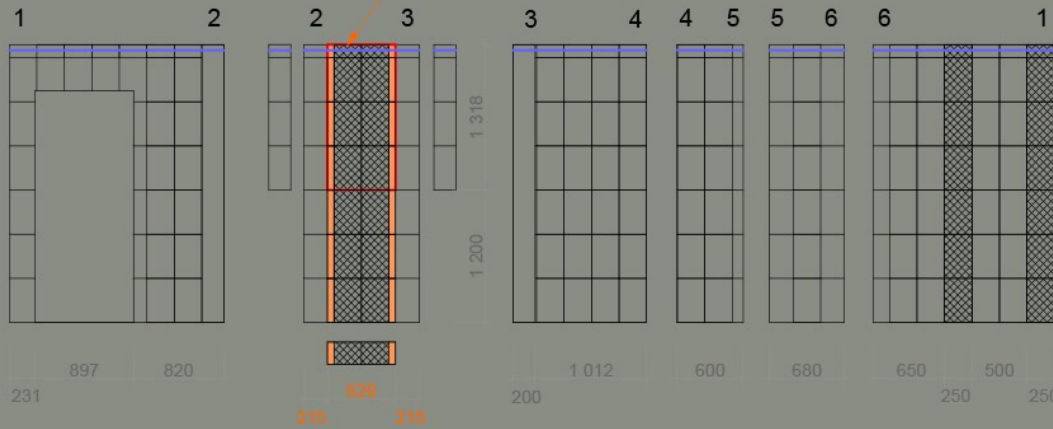

Примечания:

1. Электрические розетки и выводы без отметок высоты установить на высоте h=300 мм от уровня "чистого" пола. Привязка по высоте дана по центру розетки.
2. Монтаж аудио- и видео-проводки под домашний кинотеатр осуществлять после консультации с фирмой-поставщиком. Привязку выводов решить в рабочем порядке.
3. Розетки располагать горизонтально в блоке.
4. В санузлах использовать брызгозащищенные розетки.
5. Монтаж проводки под кухонный гарнитур осуществлять после консультации с фирмой-производителем. Привязку выводов и розеток смотреть на чертеже фирмы-производителя.

Чертил		Двухкомнатная квартира по адресу: г. Екатеринбург, ул. Новаторов, 8В	
Проверил		Розетки	
ООО «СК АЛЬФА»		ЛИСТ	ЛИСТОВ
		16	19

Раскладка плитки в санузле М 1:40

215 620 215
1050

нужно выставить с учетом того, чтобы в нишу вошло ровно 4 плитки без подрезки (см. раскладку плитки в санузле)