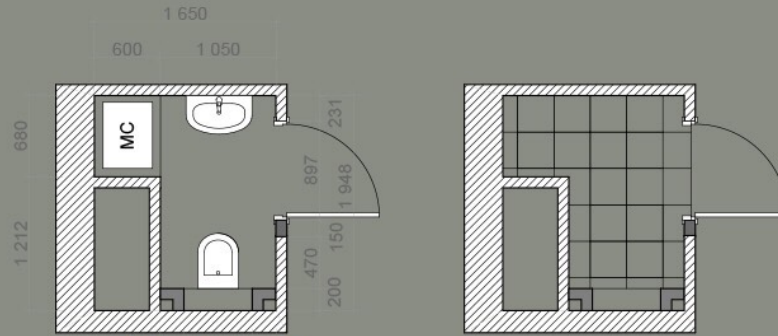

Раскладка плитки в санузле М 1:40

215 620 215
1050

нужно выставить с учетом того, чтобы в нишу вошло ровно 4 плитки без подрезки (см. раскладку плитки в санузле)