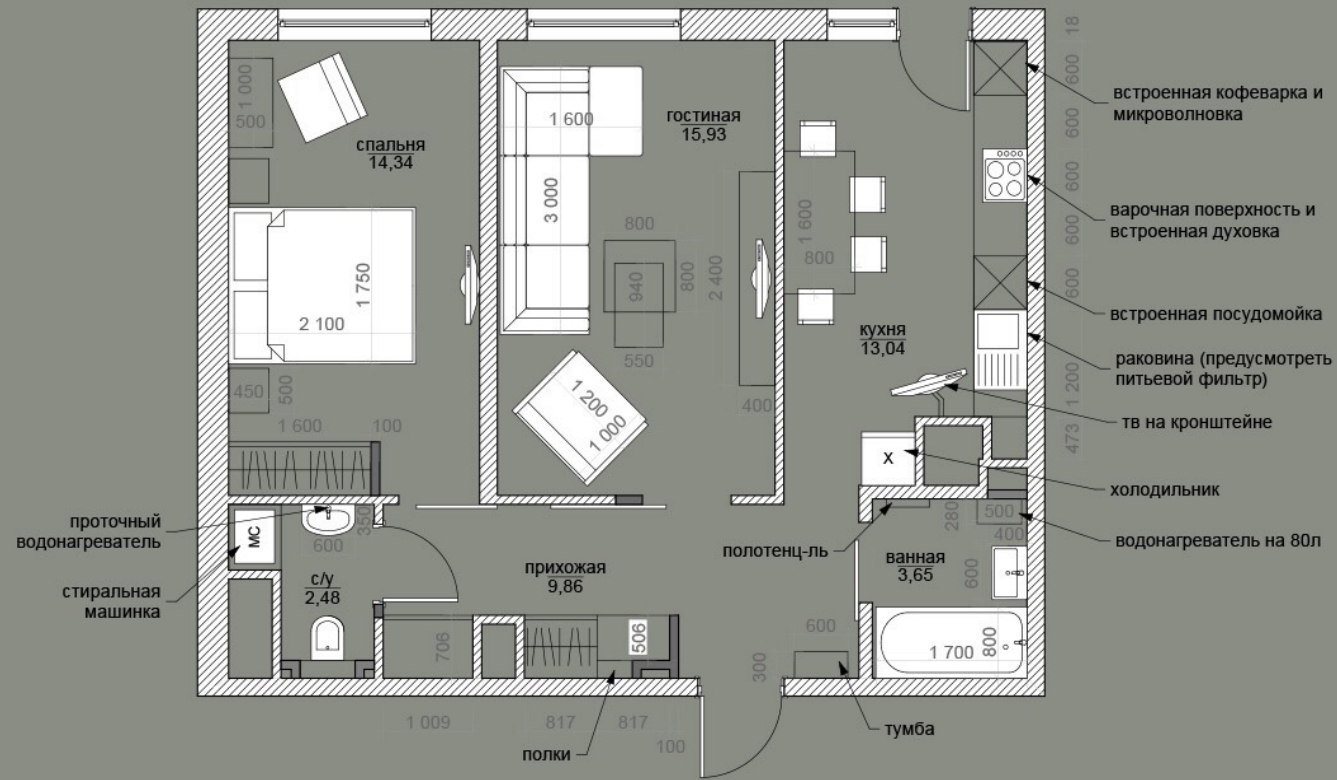

План расстановки мебели
М1:50

Чертил		Двухкомнатная квартира по адресу: г. Екатеринбург, ул. Новаторов, 8В	
Проверил		Мебель	
ООО «СК АЛЬФА»		ЛИСТ	ЛИСТОВ
		19	19