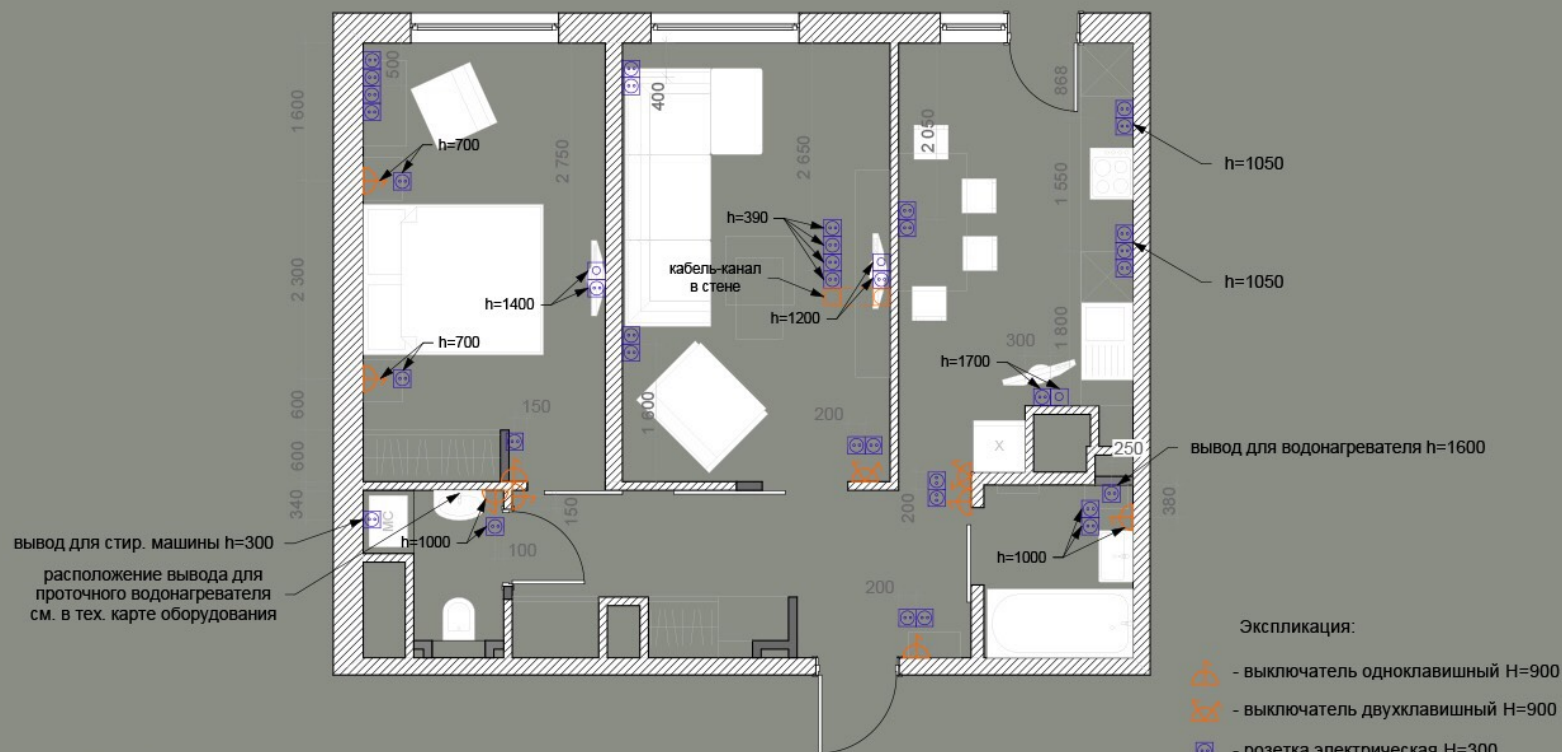

ЛИСТ
14

ЛИСТОВ
19

План привязки светильников
М1:50

Чертил		Двухкомнатная квартира по адресу: г. Екатеринбург, ул. Новаторов, 8В	
Проверил		Освещение	
ООО «СК АЛЬФА»		ЛИСТ	ЛИСТОВ
		15	19

План расстановки розеток
М1:50

Примечания:

1. Электрические розетки и выводы без отметок высоты установить на высоте h=300 мм от уровня "чистого" пола. Привязка по высоте дана по центру розетки.
2. Монтаж аудио- и видео-проводки под домашний кинотеатр осуществлять после консультации с фирмой-поставщиком. Привязку выводов решить в рабочем порядке.
3. Розетки располагать горизонтально в блоке.
4. В санузлах использовать брызгозащищенные розетки.
5. Монтаж проводки под кухонный гарнитур осуществлять после консультации с фирмой-производителем. Привязку выводов и розеток смотреть на чертеже фирмы-производителя.