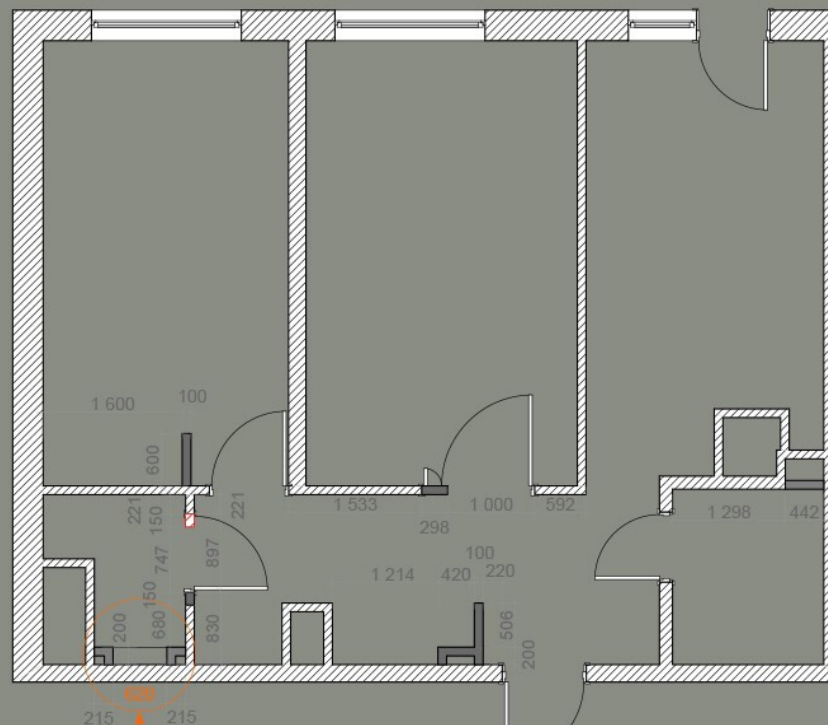

Чертил		Двухкомнатная квартира по адресу: г. Екатеринбург, ул. Новаторов, 8В		
Проверил				
ООО «СК АЛЬФА»		Ванная	ЛИСТ 11	ЛИСТОВ 19

План возведения и демонтажа перегородок
М1:50

нужно выставить с учетом того, чтобы в итоге
вышло ровно 4 плитки без подрезки (см.
раскладку плитки в санузле)