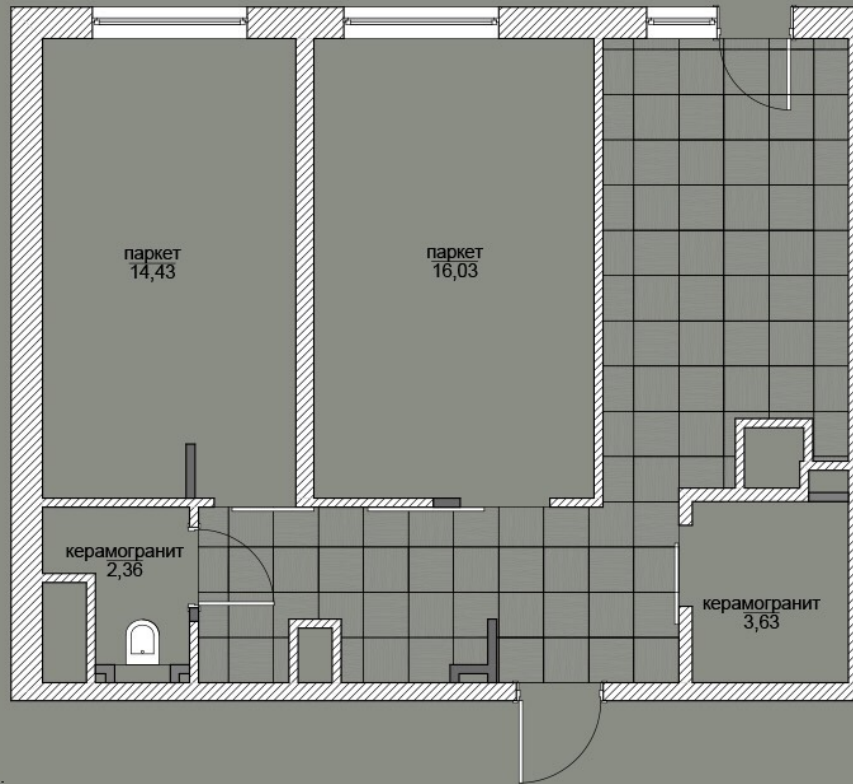

План полов с указанием типов покрытий
М1:50

Примечание:

1. Уровень пола во всех помещениях должен быть одинаковым, без порогов
2. Стыковка различных напольных материалов должна быть через пробку.
3. Линия стыков напольных покрытий должна проходить под дверным полотном.

Kerama Marazzi
Керамогранит SG450500N | Якаранда беж 50.2*50.2см
- 100 шт. + 5 на запас = 105 шт.

Чертил

Проверил

ООО «СК АЛЬФА»

Двухкомнатная квартира по
адресу: г. Екатеринбург,
ул. Новаторов, 8В

План полов

ЛИСТ
14

ЛИСТОВ
19